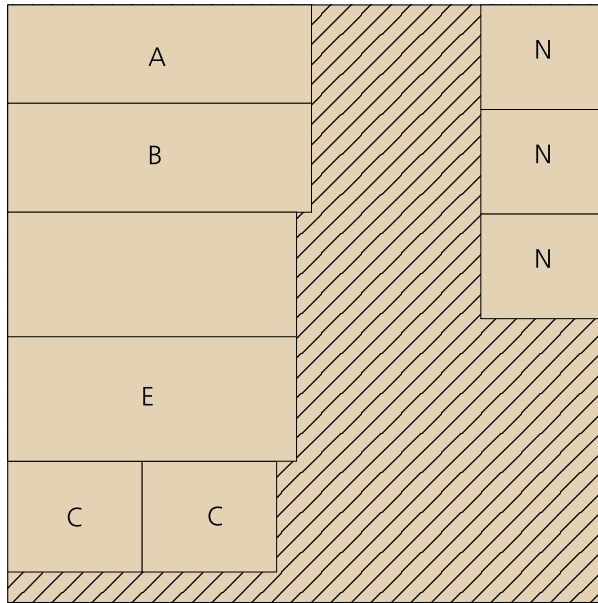

High Tech **Tool Chest**

60 x 60 - 1/4 Baltic Birch Plywood

12 x 24 - 1/8 Hardboard